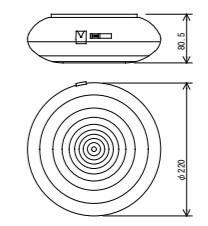

天井埋込型スピーカー ATT付 CP-1830AT-CP-183A L級

| | |
|---------|---|
| 定格入力 | 3 W (3.3 kVU-03A9) , 1 W (1.0 kVU-03A9) |
| 出力音圧レベル | 93 dB (1 W, 1 m) |
| 周波数特性 | 100 Hz ~ 18 kHz |
| スピーカー | 12 cm コーン型 |
| 仕上 | 枠: 樹脂 オフホワイト ネット: アルミエキスパンド オフホワイト |
| その他 | 防塵カバー一体型、音量調節5段切換 |

露出型スピーカー ATT付 PC-2238T L級

| | |
|---------|--|
| 定格入力 | 3 W (3.3 kQ) , 2 W (5 kQ) , 1 W (1.0 kQ) |
| 出力音圧レベル | 94 dB (1 W, 1 m) |
| 周波数特性 | 160 Hz ~ 16 kHz |
| スピーカー | 防滴 12 cm コーン型 |
| 仕上 | ケース: 樹脂 ライトグレー |
| 音量調節器 | 5段切換 |