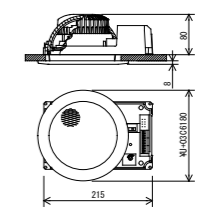

天井埋込型スピーカー ATT付 CP-1830AT-CP-183A L級